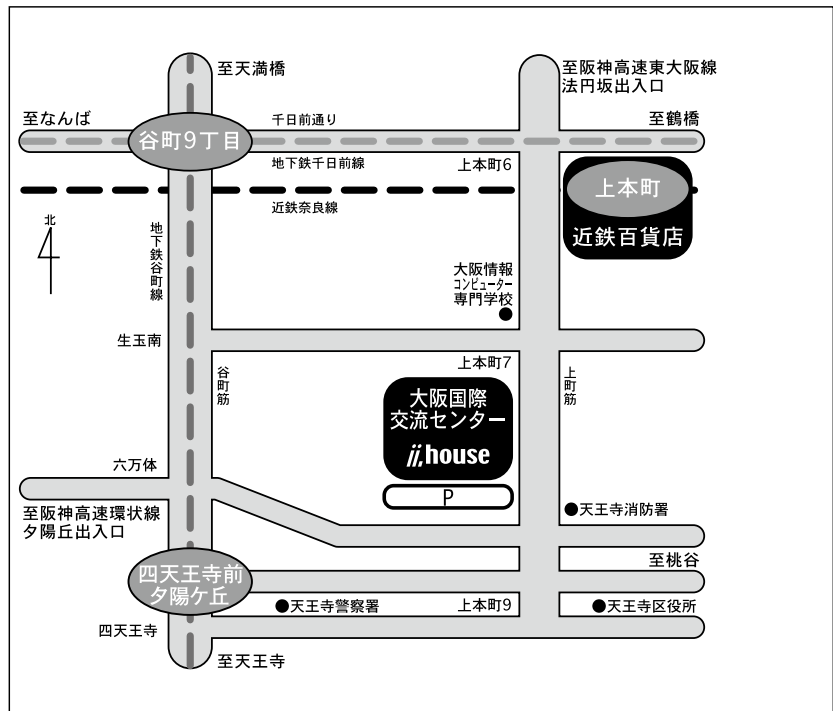

交通アクセス

交通機関をご利用の方

- JR、地下鉄新大阪駅から車で約40分
- JR大阪駅から車で約30分
- 地下鉄東梅田駅から車で約30分
- 地下鉄天王寺駅から車で約15分
- 阪神三宮駅から車で約40分
- 近鉄奈良駅から車で約40分
- 大阪空港（伊丹空港）からリムジンバスで約40分

お車をご利用の場合

- 京都・神戸・関西空港（湾岸）方面から（阪神高速経由）：
阪神高速 環状線「道頓堀」出口で降り直進、千日前通りを東へ約750m、上本町6丁目交差点を右折、南へ約400m
- 阪和・西名阪・南阪奈方面から（松原JTC経由）：
阪神高速 松原線「文の里」出口で降り、すぐの交差点を左折し、あびこ筋を北へ約3km

※会館に駐車場はありません。近隣の有料駐車場をご利用ください。

会場案内図