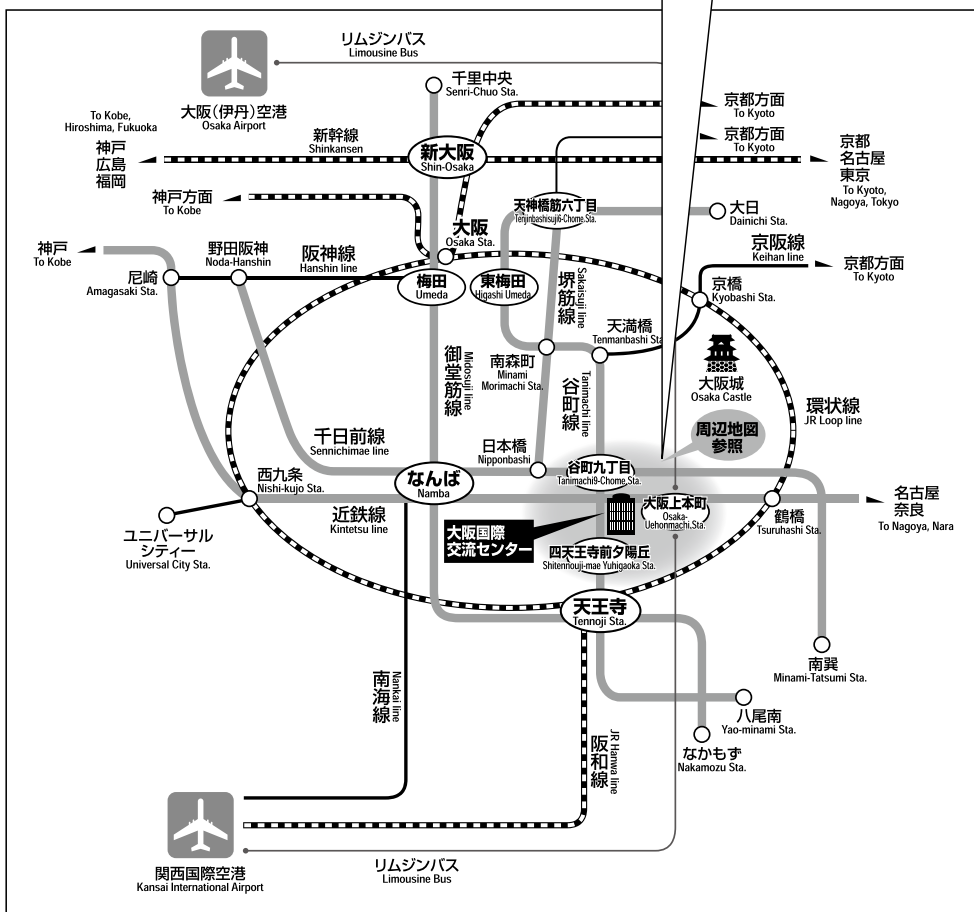

交通アクセス

交通機関をご利用の方

- JR、地下鉄新大阪駅から車で約40分
- JR大阪駅から車で約30分
- 地下鉄東梅田駅から車で約30分
- 地下鉄天王寺駅から車で約15分
- 阪神三宮駅から車で約40分
- 近鉄奈良駅から車で約40分
- 大阪空港（伊丹空港）からリムジンバスで約40分

お車をご利用の場合

- 京都・神戸・関西空港（湾岸）方面から（阪神高速経由）：
阪神高速 環状線「道頓堀」出口で降り直進、千日前通りを東へ約750m、上本町6丁目交差点を右折、南へ約400m
- 阪和・西名阪・南阪奈方面から（松原JTC経由）：
阪神高速 松原線「文の里」出口で降り、すぐの交差点を左折し、あびこ筋を北へ約3km

※会館に駐車場はありません。近隣の有料駐車場をご利用ください。

会場案内図