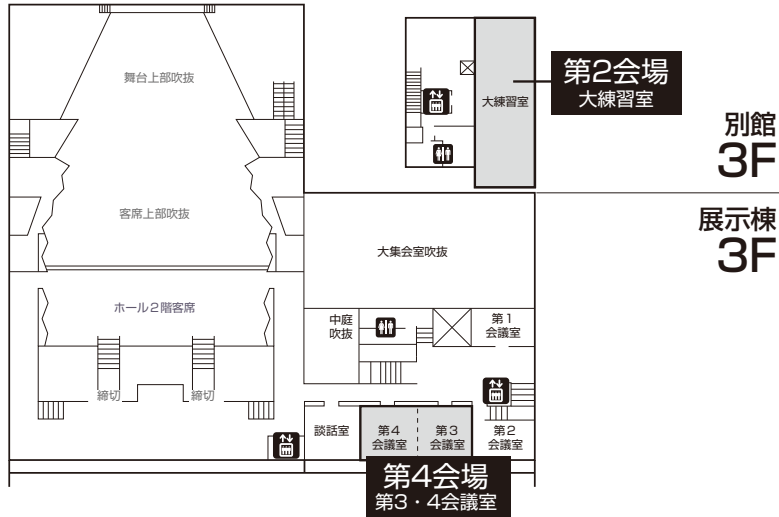

金沢駅から会場まで

市内路線バス(JR金沢駅発)約20分
 「本多町」バス停で下車
 ・金沢駅兼六園口(東口)③番のりば
 ・18番 金沢学院大学行き(香林坊、花里住宅経由)
 ・18番 東部車庫行き(香林坊、花里住宅経由)

タクシー

JR金沢駅よりタクシーで約15分

会場案内図

金沢歌劇座/金沢歌劇座 別館

3F

別館
3F

展示棟
3F

※別館と展示棟は
連絡していません。

2F

別館
2F

展示棟
2F

1F

別館
1F

展示棟
1F