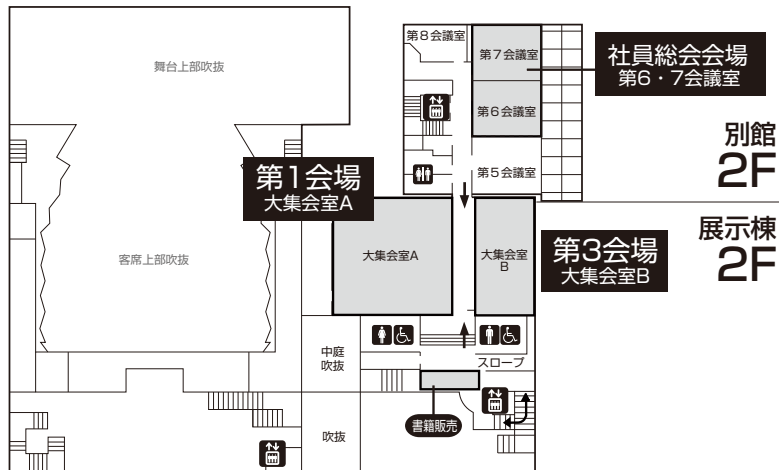

金沢駅から会場まで

市内路線バス(JR金沢駅発)約20分
 「本多町」バス停で下車
 ・金沢駅兼六園口(東口)③番のりば
 ・18番 金沢学院大学行き(香林坊、花里住宅経由)
 ・18番 東部車庫行き(香林坊、花里住宅経由)

タクシー

JR金沢駅よりタクシーで約15分

会場案内図

金沢歌劇座/金沢歌劇座 別館

3F

別館
3F

展示棟
3F

※別館と展示棟は
連絡していません。

2F

別館
2F

展示棟
2F

1F

別館
1F

展示棟
1F