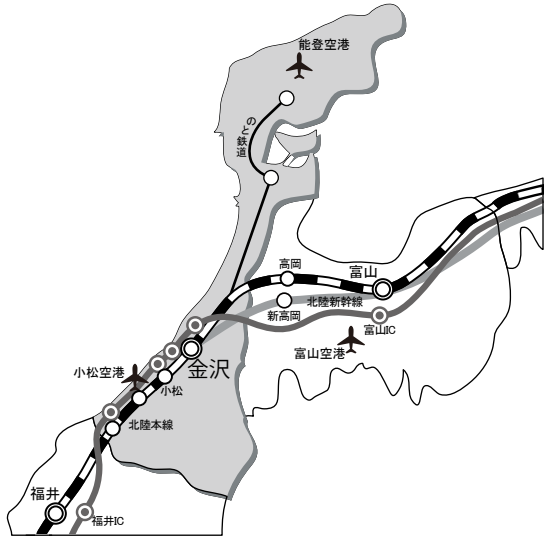

交通のご案内

金沢駅まで

飛行機(小松空港着)→リムジンバス(JR金沢到着)
 札幌から……約1時間30分 仙台から……約1時間05分
 東京から……約1時間 福岡から……約1時間30分
 沖縄から……約2時間10分
 小松空港から小松空港リムジンバス金沢駅ゆきに乗約40分で金沢駅金沢港口(西口)到着

鉄道(JR金沢到着)

東京から(北陸新幹線)……約2時間30分
 大阪から(サンダーバード)……約2時間30分
 名古屋から(しらすぎ)……約3時間
 (東海新幹線・ひかり-米原のりかえーしらすぎ)……約2時間30分

金沢駅から会場まで

市内路線バス(JR金沢駅発)約20分
 「本多町」バス停で下車
 ・金沢駅兼六園口(東口)③番のりば
 ・18番 金沢学院大学行き(香林坊、花里住宅経由)
 ・18番 東部車庫行き(香林坊、花里住宅経由)

タクシー

JR金沢駅よりタクシーで約15分

会場案内図

金沢歌劇座/金沢歌劇座 別館

3F

別館
3F