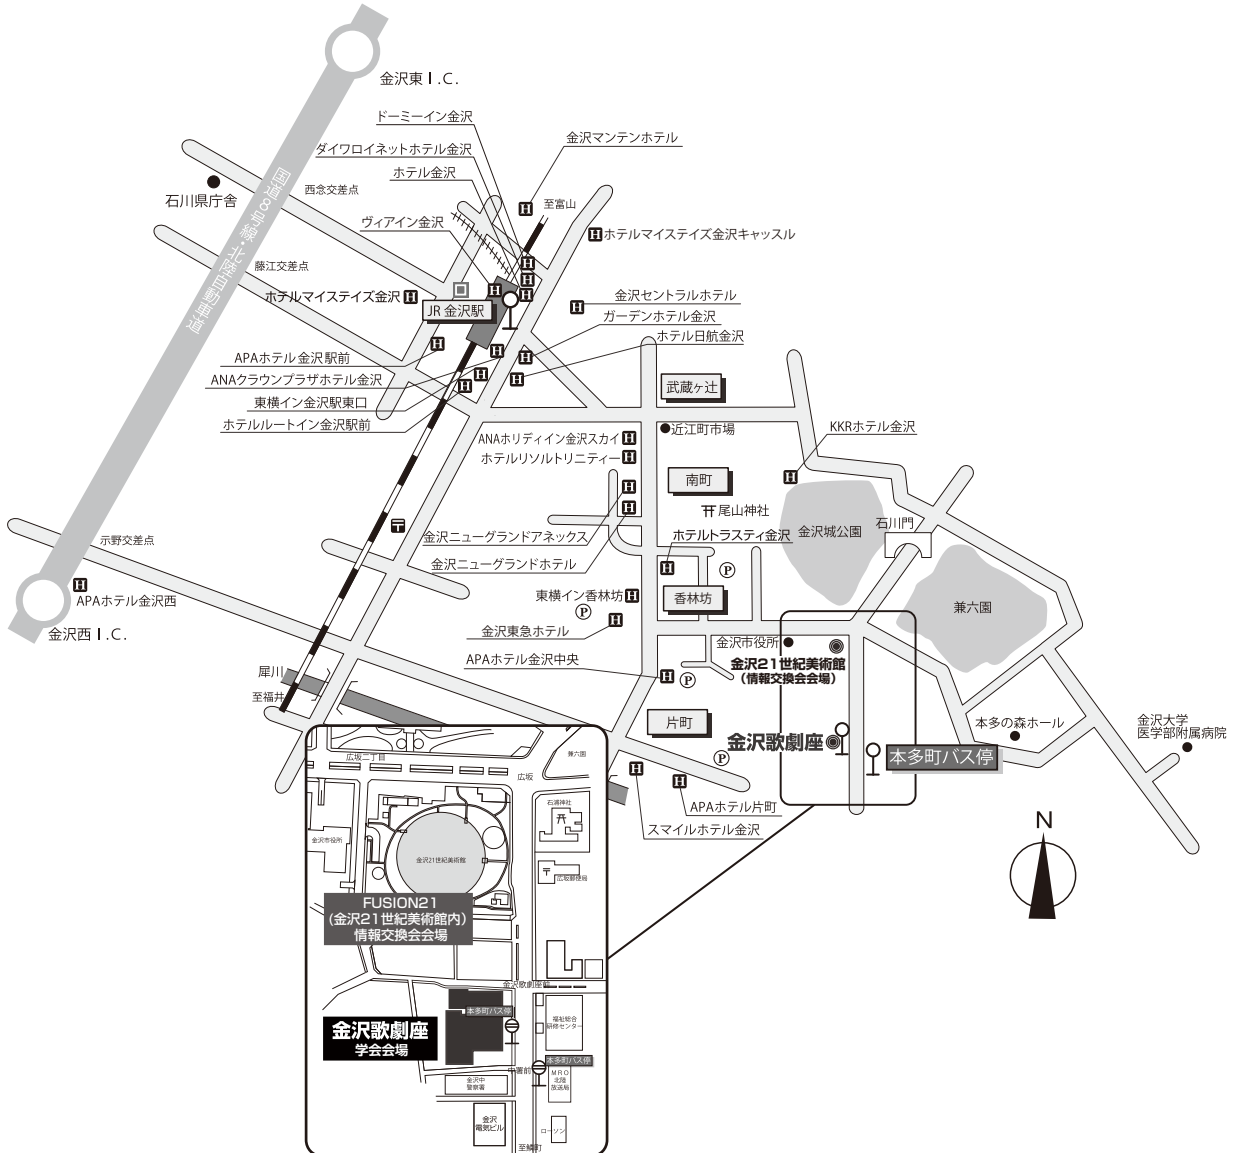

交通のご案内

金沢駅まで

飛行機(小松空港着)→リムジンバス(JR金沢到着)
 札幌から……約1時間30分 仙台から……約1時間05分
 東京から……約1時間 福岡から……約1時間30分
 沖縄から……約2時間10分
 小松空港から小松空港リムジンバス金沢駅ゆきに乗約40分で金沢駅金沢港口(西口)到着

鉄道(JR金沢到着)

東京から(北陸新幹線)……約2時間30分
 大阪から(サンダーバード)……約2時間30分
 名古屋から(しらすぎ)……約3時間
 (東海新幹線・ひかり-米原のりかえーしらすぎ)……約2時間30分

金沢駅から会場まで

市内路線バス(JR金沢駅発)約20分
 「本多町」バス停で下車
 ・金沢駅兼六園口(東口)③番のりば
 ・18番 金沢学院大学行き(香林坊、花里住宅経由)
 ・18番 東部車庫行き(香林坊、花里住宅経由)

タクシー

JR金沢駅よりタクシーで約15分

会場案内図

金沢歌劇座/金沢歌劇座 別館

3F

別館
3F