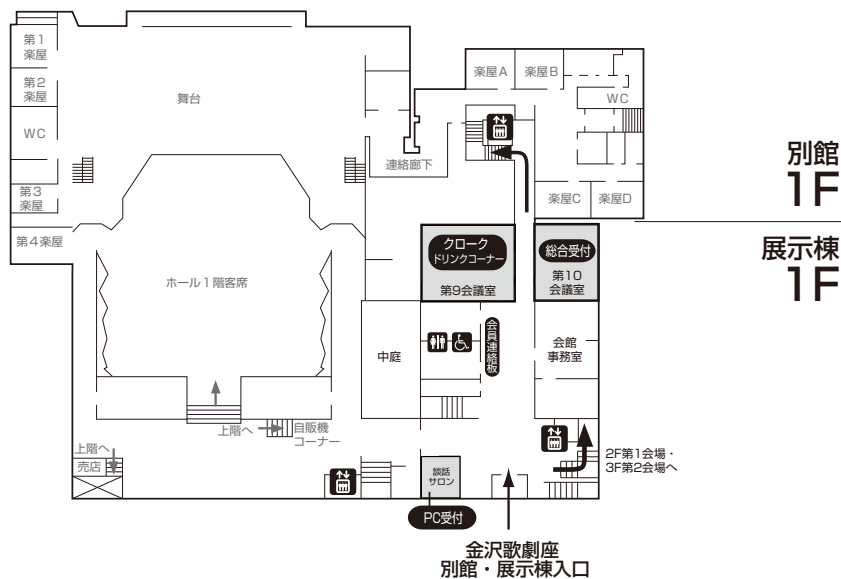

金沢駅から会場まで

市内路線バス(JR金沢駅発)約20分
 「本多町」バス停で下車
 ・金沢駅兼六園口(東口)③番のりば
 ・18番 金沢学院大学行き(香林坊、花里住宅経由)
 ・18番 東部車庫行き(香林坊、花里住宅経由)

タクシー

JR金沢駅よりタクシーで約15分

会場案内図

金沢歌劇座/金沢歌劇座 別館

3F

別館
3F

展示棟
3F

※別館と展示棟は
連絡していません。

2F

別館
2F

展示棟
2F

1F

別館
1F

展示棟
1F